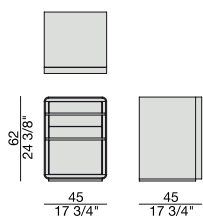

AURA COMODINO

Design Marelli & Molteni

COMODINO | NIGHT TABLE

2015

Comodino in legno e maniglie rivestite in pelle.

Night table with wooden frame and handles covered in leather.

Kleine Kommode aus Holz mit Ledergriffen.

Table de nuit en bois avec poignées en cuir.

Mesa de noche con tiradores revestidos en piel.